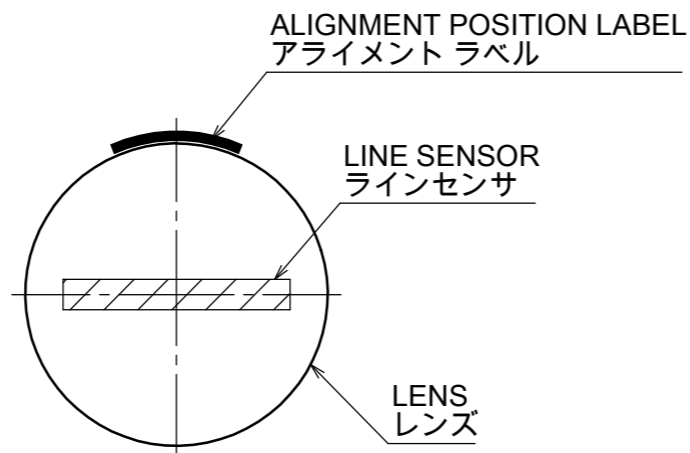

1) In order to enable the best resolution of lens,  
align the lens position as shown below.  
最良の解像を得るために、レンズとラインセンサは  
下図の向きに配置してください

FOCUL LENGTH : 93.3

MAGNIFICATION: 0.3x

Fno: 4 - 22

Model Name : ML-LS9040-67V70-03  
MORITEX CORPORATION