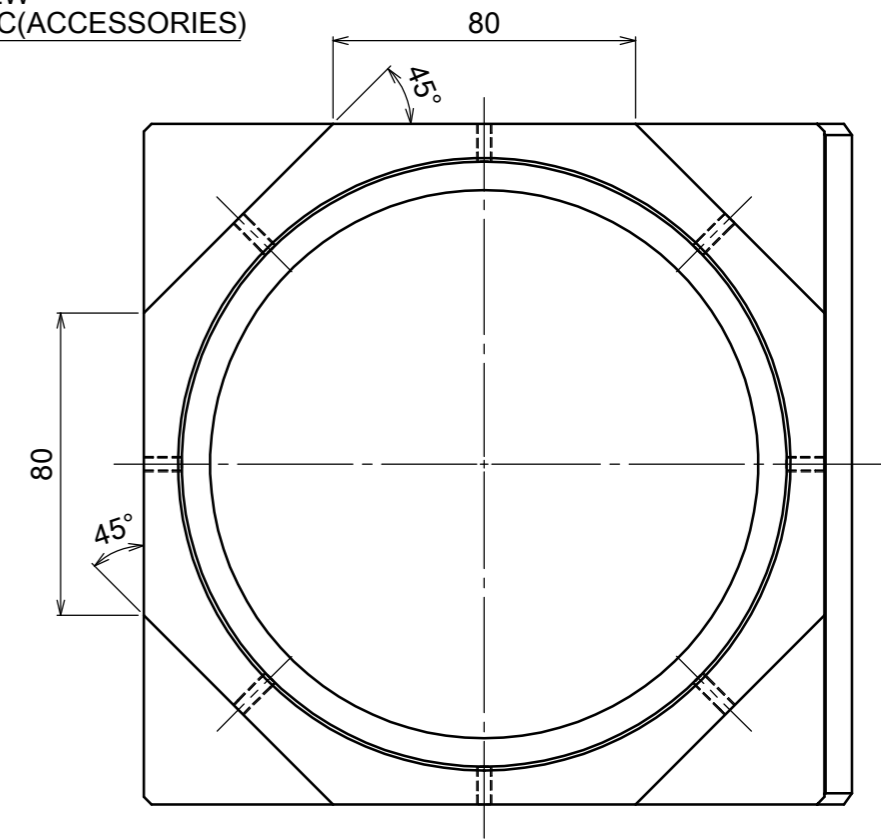

LENS POSITION ADJUSTMENT SCREW
M4x6 HEX SOCKET SET SCREW 16PC(Accessories)

レンズ位置調整用ねじ
M4x6六角付き止めねじ 16個(付属品)

PRODUCT NAME LABEL
品名ラベル

SERIAL NO. LABEL
シリアルラベル

Model Name : MTL-PL135
MORITEX CORPORATION