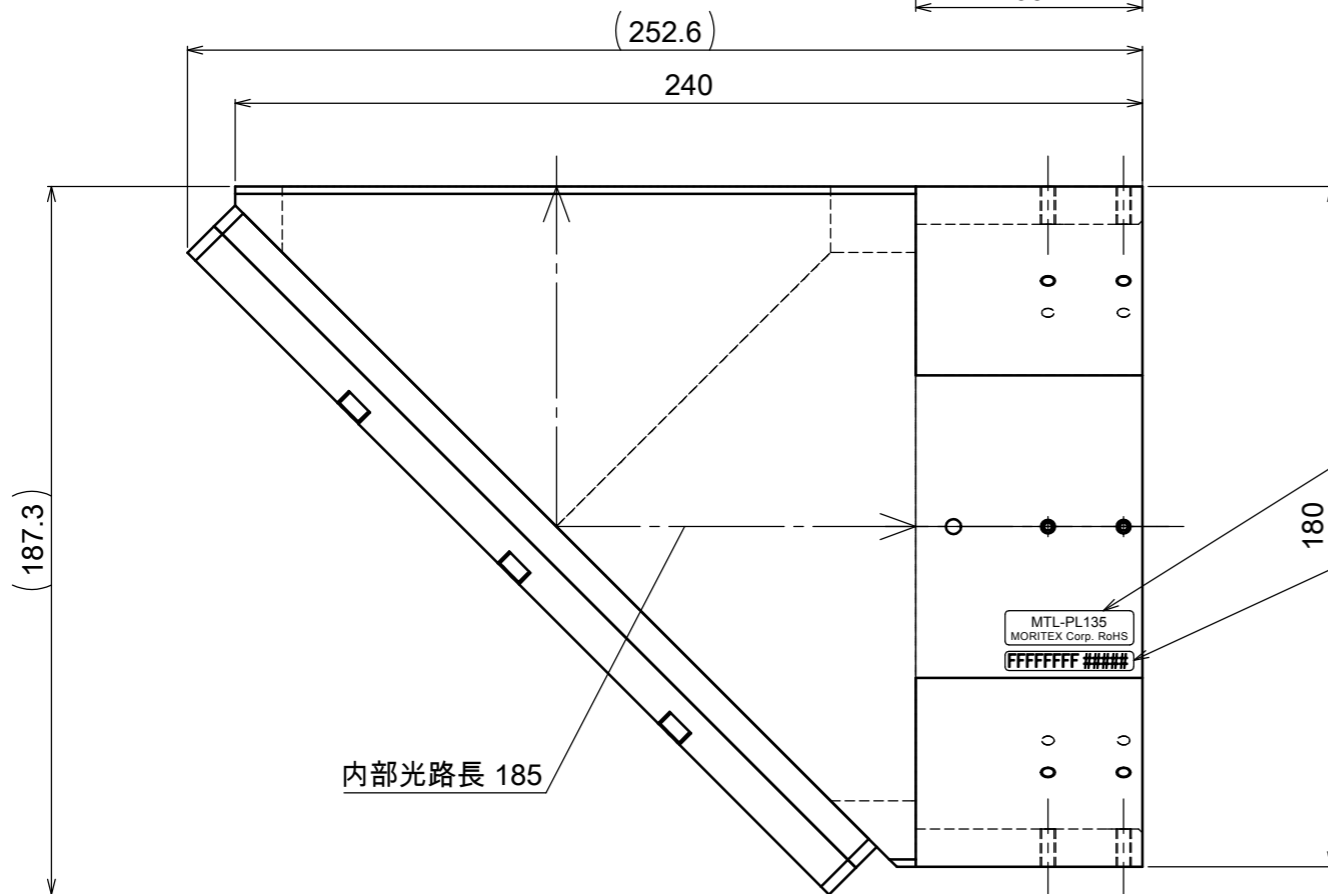

LENS POSITION ADJUSTMENT SCREW
M4x6 HEX SOCKET SET SCREW 16PC(Accessories)

レンズ位置調整用ねじ
M4x6六角付き止めねじ 16個(付属品)

PRODUCT NAME LABEL
品名ラベル

SERIAL NO. LABEL
シリアルラベル

Model Name : MTL-PL135
MORITEX CORPORATION