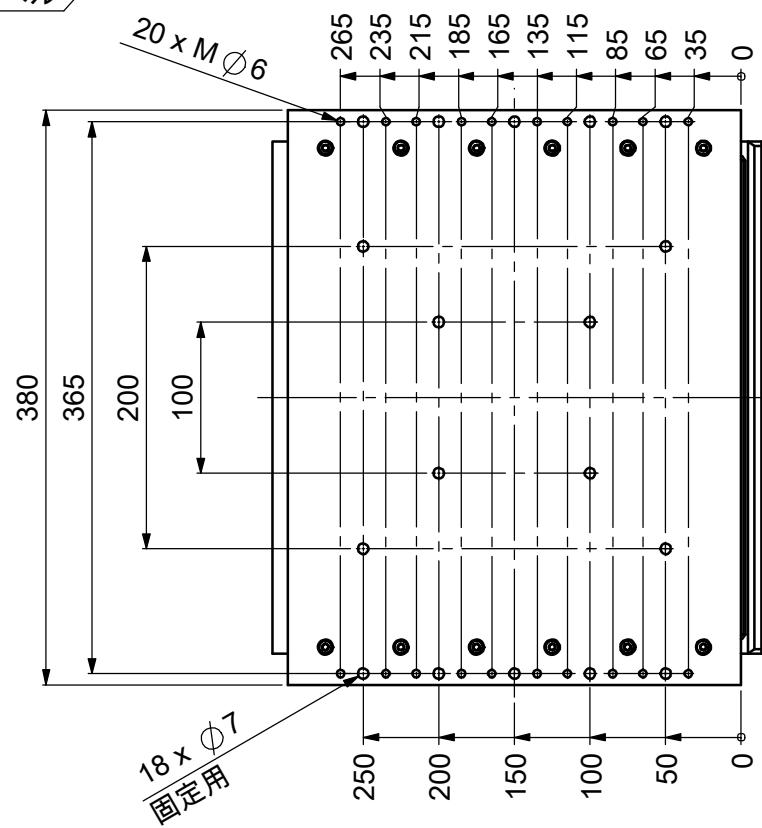

NAME LABEL / 品名ラベル  
S/N LABEL / シリアルラベル

SCALE (1 : 10)

Model Name : MTL-PL265  
MORITEX CORPORATION