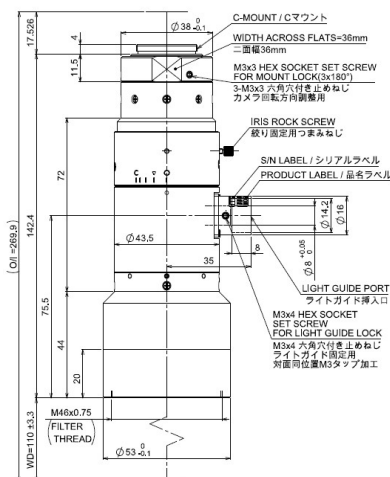

MML075-SR110DVI / SR110VI-18C

MML-SR series

Drawing No. A24323/A24324

レンズ形式	Lens Type	Fixed Magnification Object Side Telecentric Lens
光学倍率	Magnification	0.75
焦点距離 (mm)	Focal Length	320.03
有効Fno	Effective Fno	5.60~22.00
NA	Numerical Aperture	0.067~0.017
WD/OD (mm)	Working/Object Distance	110.0 / 115.0
O/I (mm)	Object to Image Distance	269.91
鏡筒長 (mm)	Mechanical Tube Length	142.40
レンズバック (mm)	Lens Back	33.81
被写界深度 (mm)	DOF @PCoC ϕ 0.04mm	0.798~3.134
分解能 (μ m)	Resolution @ λ =550nm	5.0~19.6
前側/後側主点位置 (mm)	Front/Rear Principal Position	632.08 / -526.03
入射/出射瞳位置 (mm)	Entrance/Exit Pupil Position	4840.84 / -228.61
入射/出射瞳径 (mm)	Entrance/Exit Pupil Diameter	662.39 / 46.81
テレセントリシティ (deg.)	Telecentricity @Fno5.6	0.044(1/3 Inch) 0.056(1/2 Inch) 0.061(1/1.8 Inch) 0.070(2/3 Inch) 0.076(1/1.1Inch)
光学ディストーション (%)	Optical Distortion @Fno5.6	-0.003(1/3 Inch) -0.005(1/2 Inch) -0.007(1/1.8 Inch) -0.011(2/3 Inch) -0.022(1/1.1Inch)
周辺光量比 (%)	Relative Illumination @Fno5.6	99.73(1/3 Inch) 99.52(1/2 Inch) 99.40(1/1.8 Inch) 99.12(2/3 Inch) 98.65(1/1.1Inch)
質量 (g)	Weight	389.1 / 391.1
マウント	Mount	C Mount
イメージサークル径 (mm)	Image Circle	ϕ 14.0(Fno5.6) / ϕ 17.52(Fno7.0)
最大適合カメラ	Largest Compatible Camera	1/1.1 Inch(Fno5.6) / 1.1 Inch(Fno7.0)

MML075-SR110DVI-18C

MML075-SR110VI-18C

Fno5.6 IF ϕ 17.52mm

内容は、通知なしに随時変更されることがあります。

The content is subject to change at any time without notification.

株式会社 **モリテックス** MORITEX Corporation

Technology center Lens design & Development technology