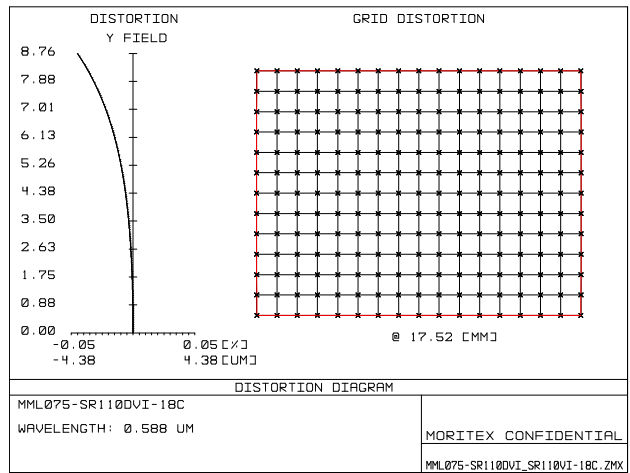

Fno7.0 IF ϕ 17.52mm