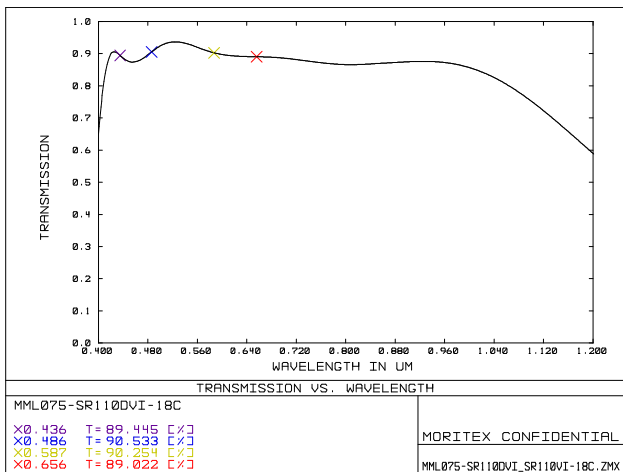

Fno7.0 IF ϕ 17.52mm