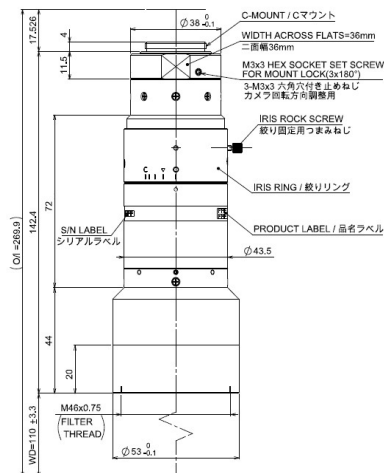

MML075-SR110DVI / SR110VI-18C

MML-SR series

Drawing No. A24323/A24324

レンズ形式	Lens Type	Fixed Magnification Object Side Telecentric Lens
光学倍率	Magnification	0.75
焦点距離 (mm)	Focal Length	320.03
有効Fno	Effective Fno	5.60~22.00
NA	Numerical Aperture	0.067~0.017
WD/OD (mm)	Working/Object Distance	110.0 / 115.0
O/I (mm)	Object to Image Distance	269.91
鏡筒長 (mm)	Mechanical Tube Length	142.40
レンズバック (mm)	Lens Back	33.81
被写界深度 (mm)	DOF @PCoC ϕ 0.04mm	0.798~3.134
分解能 (μ m)	Resolution @ λ =550nm	5.0~19.6
前側/後側主点位置 (mm)	Front/Rear Principal Position	632.08 / -526.03
入射/出射瞳位置 (mm)	Entrance/Exit Pupil Position	4840.84 / -228.61
入射/出射瞳径 (mm)	Entrance/Exit Pupil Diameter	662.39 / 46.81
テレセントリシティ (deg.)	Telecentricity @Fno5.6	0.044(1/3 Inch) 0.056(1/2 Inch) 0.061(1/1.8 Inch) 0.070(2/3 Inch) 0.076(1/1.1Inch)
光学ディストーション (%)	Optical Distortion @Fno5.6	-0.003(1/3 Inch) -0.005(1/2 Inch) -0.007(1/1.8 Inch) -0.011(2/3 Inch) -0.022(1/1.1Inch)
周辺光量比 (%)	Relative Illumination @Fno5.6	99.73(1/3 Inch) 99.52(1/2 Inch) 99.40(1/1.8 Inch) 99.12(2/3 Inch) 98.65(1/1.1Inch)
質量 (g)	Weight	389.1 / 391.1
マウント	Mount	C Mount
イメージサークル径 (mm)	Image Circle	ϕ 14.0(Fno5.6) / ϕ 17.52(Fno7.0)
最大適合カメラ	Largest Compatible Camera	1/1.1 Inch(Fno5.6) / 1.1 Inch(Fno7.0)

MML075-SR110DVI-18C

MML075-SR110VI-18C

Fno5.6 IF ϕ 17.52mm

内容は、通知なしに随時変更されることがあります。

The content is subject to change at any time without notification.

株式会社 **モリテックス** MORITEX Corporation

Technology center Lens design & Development technology