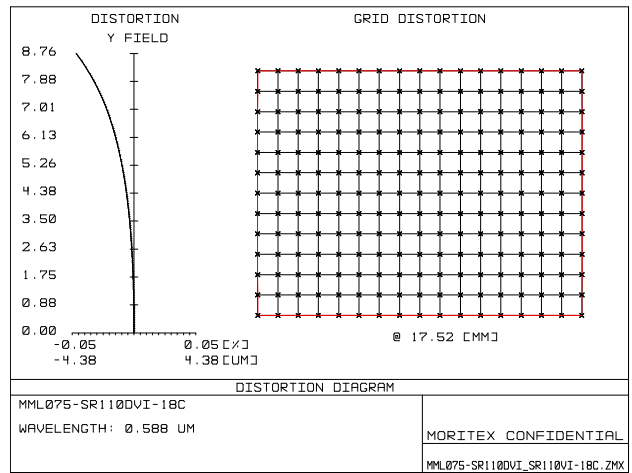

MML075-SR110DVI / SR110VI-18C

MML-SR series

Drawing No. A24323/A24324

レンズ形式	Lens Type	Fixed Magnification Object Side Telecentric Lens
光学倍率	Magnification	0.75
焦点距離 (mm)	Focal Length	320.03
有効Fno	Effective Fno	5.60~22.00
NA	Numerical Aperture	0.067~0.017
WD/OD (mm)	Working/Object Distance	110.0 / 115.0
O/I (mm)	Object to Image Distance	269.91
鏡筒長 (mm)	Mechanical Tube Length	142.40
レンズバック (mm)	Lens Back	33.81
被写界深度 (mm)	DOF @PCoC ϕ 0.04mm	0.798~3.134
分解能 (μ m)	Resolution @ λ =550nm	5.0~19.6
前側/後側主点位置 (mm)	Front/Rear Principal Position	632.08 / -526.03
入射/出射瞳位置 (mm)	Entrance/Exit Pupil Position	4840.84 / -228.61
入射/出射瞳径 (mm)	Entrance/Exit Pupil Diameter	662.39 / 46.81
テレセントリシティ (deg.)	Telecentricity @Fno5.6	0.044(1/3 Inch) 0.056(1/2 Inch) 0.061(1/1.8 Inch) 0.070(2/3 Inch) 0.076(1/1.1Inch)
光学ディストーション (%)	Optical Distortion @Fno5.6	-0.003(1/3 Inch) -0.005(1/2 Inch) -0.007(1/1.8 Inch) -0.011(2/3 Inch) -0.022(1/1.1Inch)
周辺光量比 (%)	Relative Illumination @Fno5.6	99.73(1/3 Inch) 99.52(1/2 Inch) 99.40(1/1.8 Inch) 99.12(2/3 Inch) 98.65(1/1.1Inch)
質量 (g)	Weight	389.1 / 391.1
マウント	Mount	C Mount
イメージサークル径 (mm)	Image Circle	ϕ 14.0(Fno5.6) / ϕ 17.52(Fno7.0)
最大適合カメラ	Largest Compatible Camera	1/1.1 Inch(Fno5.6) / 1.1 Inch(Fno7.0)

MML075-SR110DVI-18C

MML075-SR110VI-18C

Fno5.6 IF ϕ 17.52mm

内容は、通知なしに随時変更されることがあります。

The content is subject to change at any time without notification.

株式会社 **モリテックス** MORITEX Corporation

Technology center Lens design & Development technology