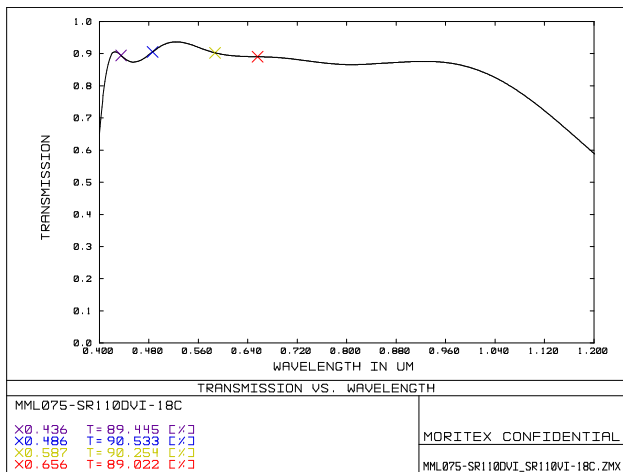

MML075-SR110DVI / SR110VI-18C

MML-SR series

Drawing No. A24323/A24324

レンズ形式	Lens Type	Fixed Magnification Object Side Telecentric Lens
光学倍率	Magnification	0.75
焦点距離 (mm)	Focal Length	320.03
有効Fno	Effective Fno	5.60~22.00
NA	Numerical Aperture	0.067~0.017
WD/OD (mm)	Working/Object Distance	110.0 / 115.0
O/I (mm)	Object to Image Distance	269.91
鏡筒長 (mm)	Mechanical Tube Length	142.40
レンズバック (mm)	Lens Back	33.81
被写界深度 (mm)	DOF @PCoC ϕ 0.04mm	0.798~3.134
分解能 (μ m)	Resolution @ λ =550nm	5.0~19.6
前側/後側主点位置 (mm)	Front/Rear Principal Position	632.08 / -526.03
入射/出射瞳位置 (mm)	Entrance/Exit Pupil Position	4840.84 / -228.61
入射/出射瞳径 (mm)	Entrance/Exit Pupil Diameter	662.39 / 46.81
テレセントリシティ (deg.)	Telecentricity @Fno5.6	0.044(1/3 Inch) 0.056(1/2 Inch) 0.061(1/1.8 Inch) 0.070(2/3 Inch) 0.076(1/1.1Inch)
光学ディストーション (%)	Optical Distortion @Fno5.6	-0.003(1/3 Inch) -0.005(1/2 Inch) -0.007(1/1.8 Inch) -0.011(2/3 Inch) -0.022(1/1.1Inch)
周辺光量比 (%)	Relative Illumination @Fno5.6	99.73(1/3 Inch) 99.52(1/2 Inch) 99.40(1/1.8 Inch) 99.12(2/3 Inch) 98.65(1/1.1Inch)
質量 (g)	Weight	389.1 / 391.1
マウント	Mount	C Mount
イメージサークル径 (mm)	Image Circle	ϕ 14.0(Fno5.6) / ϕ 17.52(Fno7.0)
最大適合カメラ	Largest Compatible Camera	1/1.1 Inch(Fno5.6) / 1.1 Inch(Fno7.0)

MML075-SR110DVI-18C

MML075-SR110VI-18C

Fno5.6 IF ϕ 17.52mm

内容は、通知なしに随時変更されることがあります。

The content is subject to change at any time without notification.

株式会社 **モリテックス** MORITEX Corporation

Technology center Lens design & Development technology