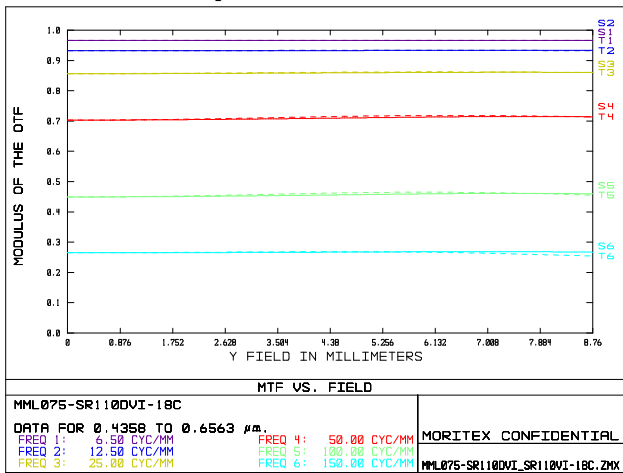

Fno7.0 IF ϕ 17.52mm