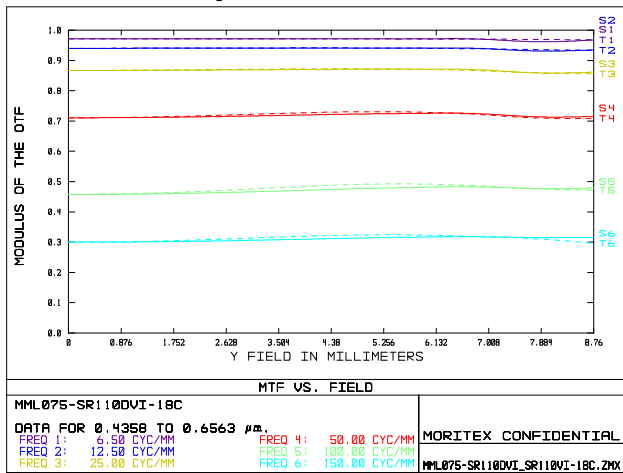

MML075-SR110DVI / SR110VI-18C

MML-SR series

Drawing No. A24323/A24324

レンズ形式	Lens Type	Fixed Magnification Object Side Telecentric Lens
光学倍率	Magnification	0.75
焦点距離 (mm)	Focal Length	320.03
有効Fno	Effective Fno	5.60~22.00
NA	Numerical Aperture	0.067~0.017
WD/OD (mm)	Working/Object Distance	110.0 / 115.0
O/I (mm)	Object to Image Distance	269.91
鏡筒長 (mm)	Mechanical Tube Length	142.40
レンズバック (mm)	Lens Back	33.81
被写界深度 (mm)	DOF @PCoC ϕ 0.04mm	0.798~3.134
分解能 (μ m)	Resolution @ λ =550nm	5.0~19.6
前側/後側主点位置 (mm)	Front/Rear Principal Position	632.08 / -526.03
入射/出射瞳位置 (mm)	Entrance/Exit Pupil Position	4840.84 / -228.61
入射/出射瞳径 (mm)	Entrance/Exit Pupil Diameter	662.39 / 46.81
テレセントリシティ (deg.)	Telecentricity @Fno5.6	0.044(1/3 Inch) 0.056(1/2 Inch) 0.061(1/1.8 Inch) 0.070(2/3 Inch) 0.076(1/1.1Inch)
光学ディストーション (%)	Optical Distortion @Fno5.6	-0.003(1/3 Inch) -0.005(1/2 Inch) -0.007(1/1.8 Inch) -0.011(2/3 Inch) -0.022(1/1.1Inch)
周辺光量比 (%)	Relative Illumination @Fno5.6	99.73(1/3 Inch) 99.52(1/2 Inch) 99.40(1/1.8 Inch) 99.12(2/3 Inch) 98.65(1/1.1Inch)
質量 (g)	Weight	389.1 / 391.1
マウント	Mount	C Mount
イメージサークル径 (mm)	Image Circle	ϕ 14.0(Fno5.6) / ϕ 17.52(Fno7.0)
最大適合カメラ	Largest Compatible Camera	1/1.1 Inch(Fno5.6) / 1.1 Inch(Fno7.0)

MML075-SR110DVI-18C

MML075-SR110VI-18C

Fno5.6 IF ϕ 17.52mm

内容は、通知なしに随時変更されることがあります。

The content is subject to change at any time without notification.

株式会社 **モリテックス** MORITEX Corporation

Technology center Lens design & Development technology