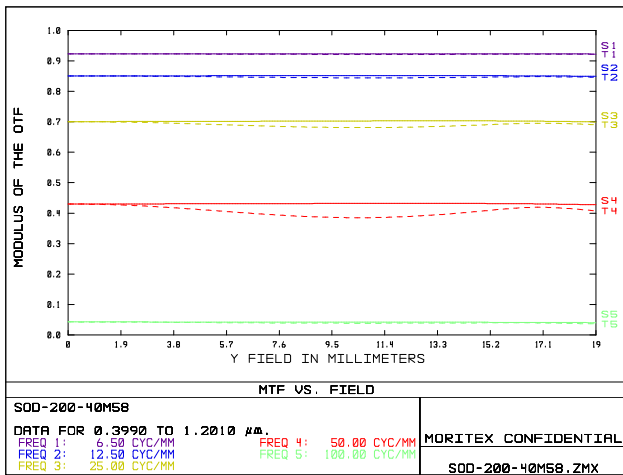

# Spec with objective lens MOL10-03012HR-38MA

内容は、通知なしに随時変更されることがあります。  
 The content is subject to change at any time without notification.

株式会社 **モリテックス**      **MORITEX Corporation**

Technology center Lens design & Development technology  
 moritex.mvs@moritex.com  
 www.moritex.com