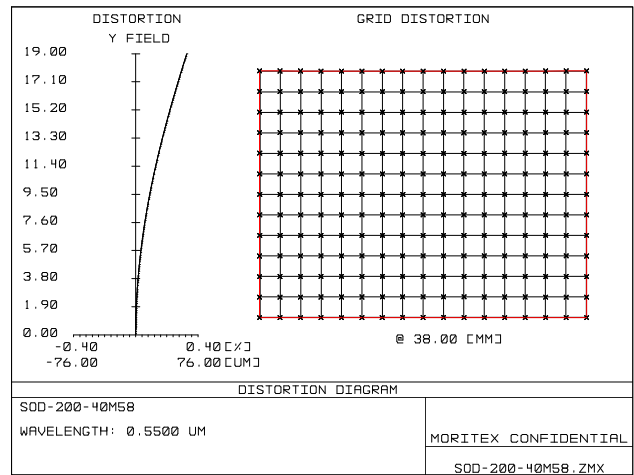

# Spec with objective lens MOL10-03012HR-38MA

内容は、通知なしに随時変更されることがあります。  
 The content is subject to change at any time without notification.

株式会社 **モリテックス**      **MORITEX Corporation**

Technology center Lens design & Development technology  
 moritex.mvs@moritex.com  
 www.moritex.com