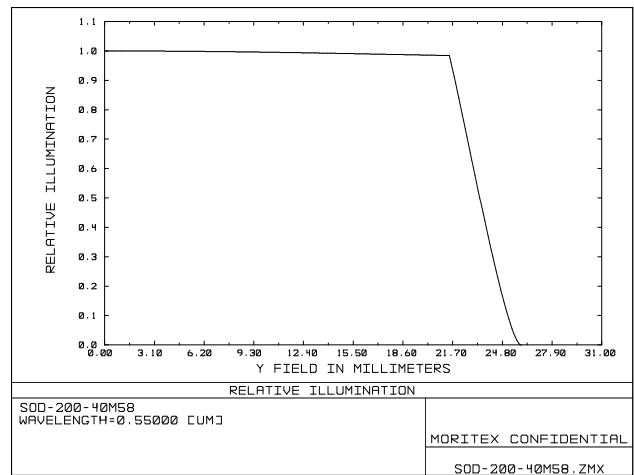

# Spec with objective lens MOL10-03012HR-38MA

内容は、通知なしに随時変更されることがあります。  
 The content is subject to change at any time without notification.

株式会社 **モリテックス**      **MORITEX Corporation**

Technology center Lens design & Development technology  
 moritex.mvs@moritex.com  
 www.moritex.com