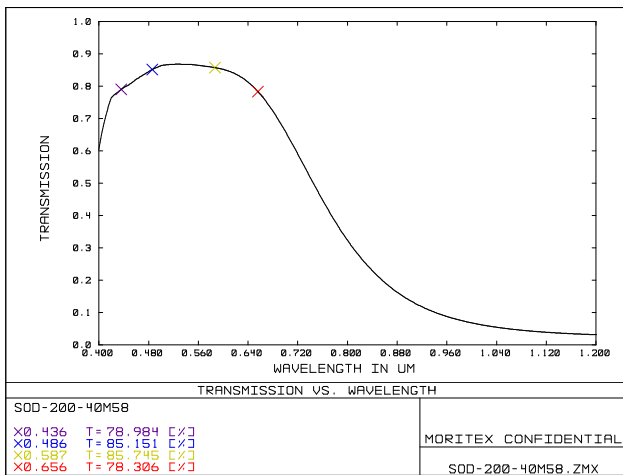

# Spec with objective lens MOL10-03012HR-38MA

内容は、通知なしに随時変更されることがあります。  
 The content is subject to change at any time without notification.

株式会社 **モリテックス**      **MORITEX Corporation**

Technology center Lens design & Development technology  
 moritex.mvs@moritex.com  
 www.moritex.com